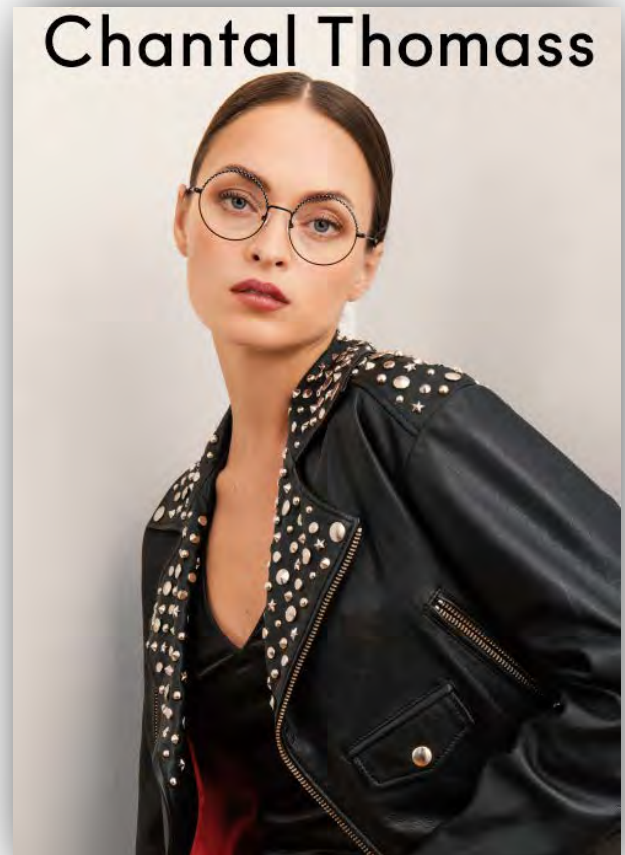

NEW

CT PUB 039

Kakemono recto/verso

50 x 70 cm

Ref : CT14177

Ref : CT14183

Verso